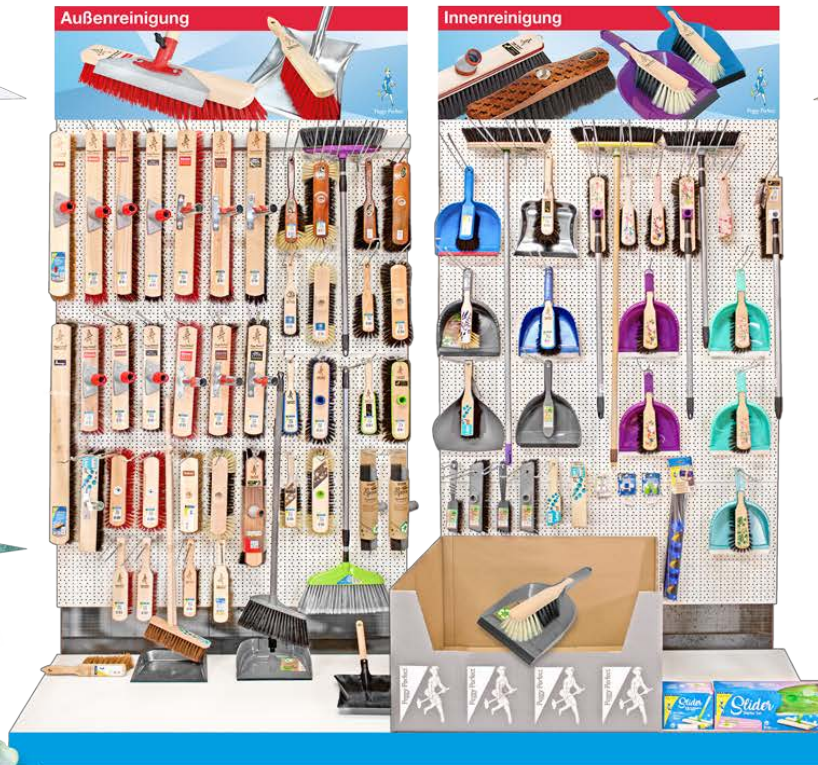

**Go Green**  
**Nachhaltig**

Artikel mit vielen Recyclingmaterialien. Naturhaare, Holz oder andere nachwachsende Rohstoffe.

**LessCO<sup>2</sup>**

Nachhaltige Produkte. Mit Design-Motivdruck. Weniger Co2 durch nachwachsende Rohstoffe wie Holz, Fibre, Arenga uvm.